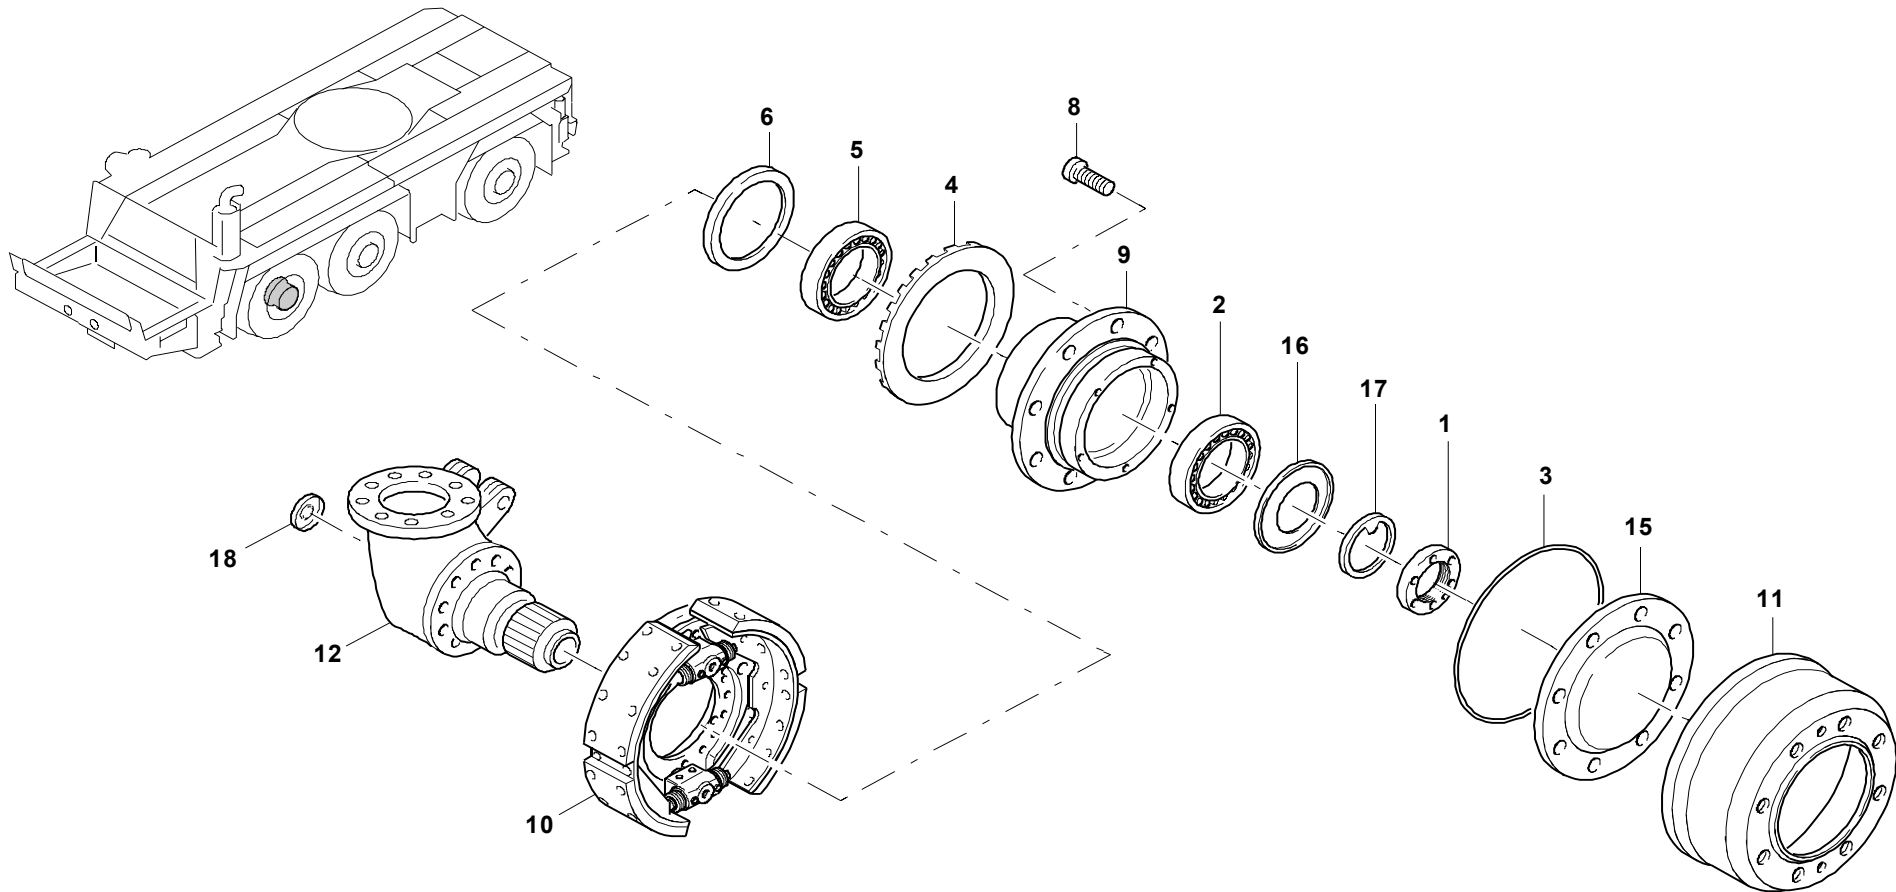

GROVELAUFRAD
FREE RUNNING WHEELBILDТАFЕL
PICTORIAL DISPLAYGMK 3050
BE 511
G 061

09.02

3317259-ETL A

1/1

3317259-A-BL01
0902-3050